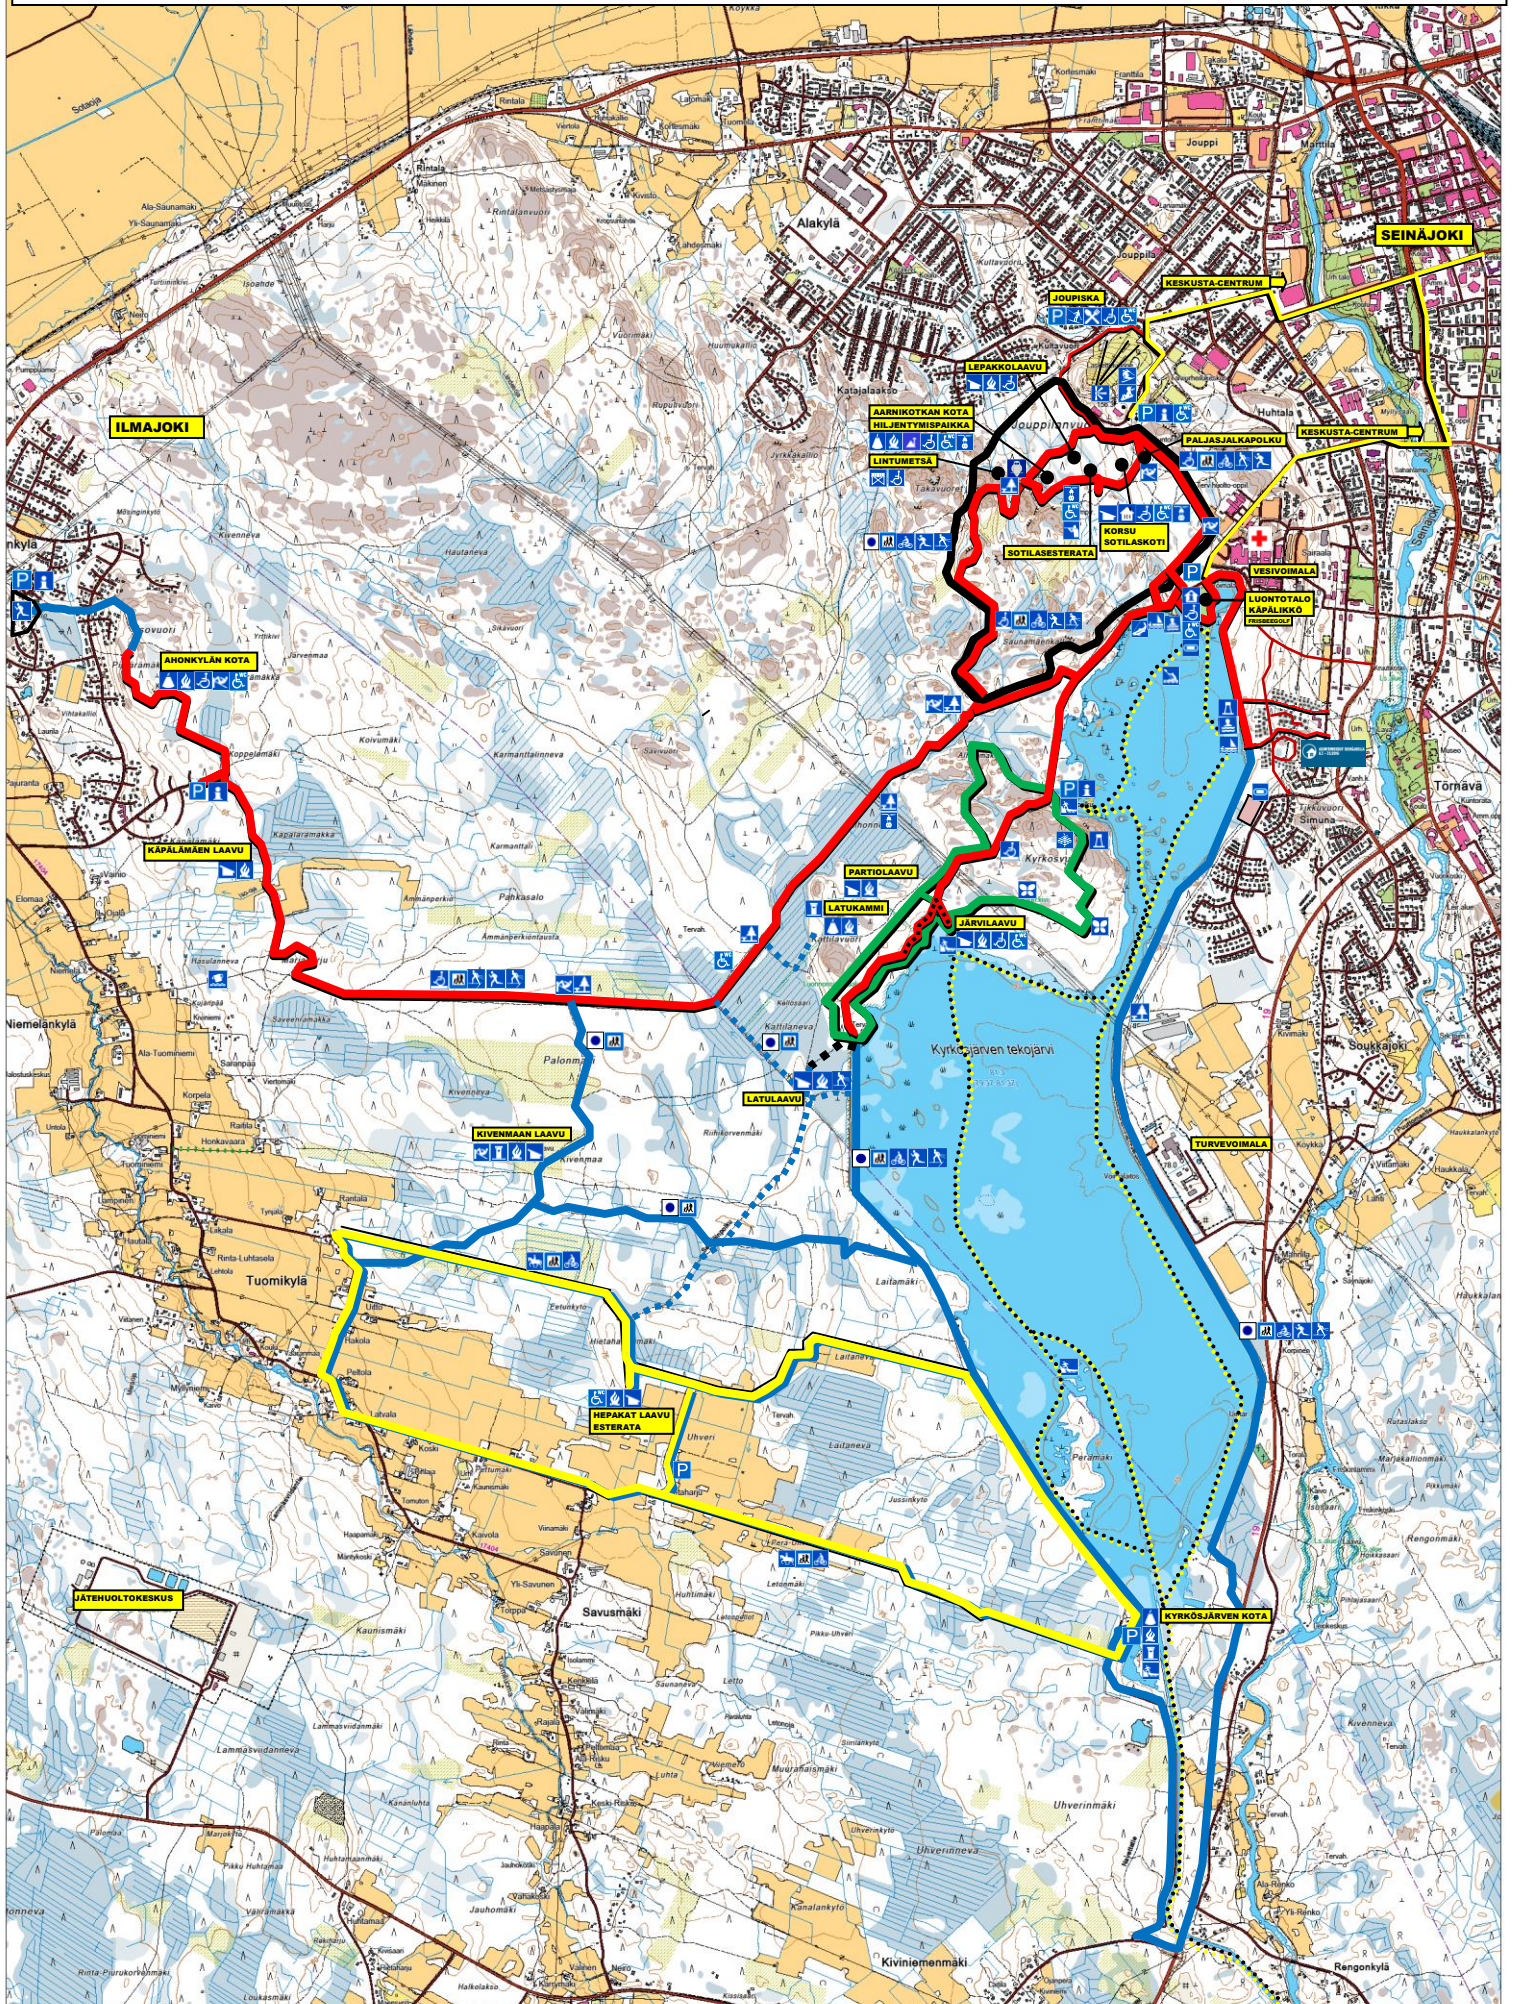

# ELÄMYSLIIKUNTAREITIT SEINÄJOKI – ILMAJOKI

0 1 km 2 km

 helppo reitti en lätt väg easy route	 lapsiperheille familjer med barn families with children	 pyöräilyreitti cykelväg cycling route	 ampumarata skyttebana shooting field	 kota kåta hut	 lintumetsä fågelskog bird forest
 esteetön reitti gänlig med barnvagn och rullstol obstaclefree route	 sairaala sjukhus hospital	 kuntorata motionslinga running track	 kuntoilupaikka motionsplats exercise area	 laavu vindskydd lean-to	 kalastuspaikka fiske fishing place
 esteetön lankkureitti hinderfri plankbelagd gångväg boardwalks accessible	 luontotalo naturens hus nature house	 hiihtoreitti skid rutt skiing route	 ravintola restaurang restaurant	 tulentekopaikka eldstad campfire	 levähdysalue rastplats rest area
 pitkospuureitti spång duckboard	 opastuspiste information information	 hiihtohissi skidlift ski lift	 näköalatori utsiktstorn viewing tower	 hiljentymispaikka andaktsplats place of peace	 näköalapaikka utsiktspåts vantage point
 polku stig path	 paikoitusalue parkering parking	 melontareitti kanotled canoeing route	 luontolava naturobservationsplats obsevation point	 sotilaskoti underjordiskskydd canteen	 nähtävyyt sevärdhet sight
 hevosreitti ridväg horse riding route	 inva wc handikapptoalett disabled toilet	 rantautuminen anläggningsplats place to land	 pulkkamäki pulkabacke sled hill	 lähde källa spring	 luontokohde naturesevärdhet nature destination
 luontopolku naturstig nature trail	 kuivakäymälä torrtoalett dry toilet	 laituri brygga quay	 laskettelu Utförsäkning Downhill skiing	 uintipaikka badstrand swimming	 sähköpistoke eluttag electrical outlet